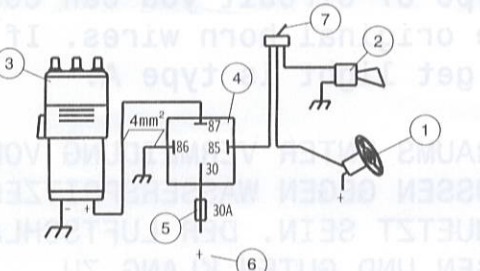

TRIO MT3i ALA

PULSANTE DI COMANDO POSITIVO
HORN BUTTON CONNECTED TO POSITIVE
POSITIV-ANGESCHLOSSENER SCHALTKNOPF
POUSSOIR DE COMMANDE AU POSITIF
BOTON DE MANDO CONECTADO AL POSITIVO

PULSANTE DI COMANDO A MASSA
GROUNDED HORN BUTTON
NEGATIV-ANGESCHLOSSENER SCHALTKNOPF
POUSSOIR DE COMMANDE AU NEGATIF
BOTON DE MANDO CONECTADO A TIERRA

①	②	③	④	⑤	⑥	⑦
PULSANTE DI COMANDO HORN BUTTON SCHALTKNOPF POUSSOIR DE COMMANDE BOTON DE MANDO	AVVISATORE ELETTROPNEUMATICO AIR HORN ELEKTROPNEUMATISCHE HUPE AVERTISSEUR ELECTROPNEUMATIQUE BOCINA ELECTRONEUMATICA	AL "+" DELLA BATTERIA CONNECT TO "+" OF BATTERY ZUM "+" POL DER BATTERIE AU POLE "+" DE LA BATTERIE AL "+" DE LA BATERIA	RELE' RELAY RELAIS RELAIS RELE'	FUSIBILE 30A 30A FUSE 30A SICHERUNG FUSIBLE DE 30A FUSIBLE DE 30A	SUONO ALTERNATO ALTERNATING BLAST WECHSELTON SON ALTERNE SONIDO ALTERNADO	SUONO ACCORDATO SINGLE BLAST AKKORD SON ACCORDE SONIDO ACORDADO

NOVELTY

PULSANTE DI COMANDO POSITIVO
HORN BUTTON CONNECTED TO POSITIVE
POSITIV-ANGESCHLOSSENER SCHALTKNOPF
POUSSOIR DE COMMANDE AU POSITIF
BOTON DE MANDO CONECTADO AL POSITIVO

PULSANTE DI COMANDO A MASSA
GROUNDED HORN BUTTON
NEGATIV-ANGESCHLOSSENER SCHALTKNOPF
POUSSOIR DE COMMANDE AU NEGATIF
BOTON DE MANDO CONECTADO A TIERRA

TRAFIC