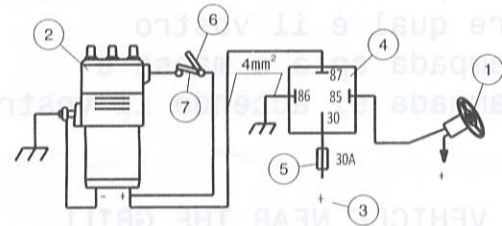

TRIO MT3i ALA

PULSANTE DI COMANDO POSITIVO
 HORN BUTTON CONNECTED TO POSITIVE
 POSITIV-ANGESCHLOSSENER SCHALTKNOPF
 POUSSOIR DE COMMANDE AU POSITIF
 BOTON DE MANDO CONECTADO AL POSITIVO

PULSANTE DI COMANDO A MASSA
 GROUNDED HORN BUTTON
 NEGATIV-ANGESCHLOSSENER SCHALTKNOPF
 POUSSOIR DE COMMANDE AU NEGATIF
 BOTON DE MANDO CONECTADO A TIERRA

- | | | | | | | |
|---|---|--|---|---|---|---|
| ① | ② | ③ | ④ | ⑤ | ⑥ | ⑦ |
| PULSANTE DI COMANDO
HORN BUTTON
SCHALTKNOPF
POUSSOIR DE COMMANDE
BOTON DE MANDO | AVVISATORE ELETTROPNEUMATICO
AIR HORN
ELEKTROPNEUMATISCHE HUPE
AVERTISSEUR ELECTROPNEUMATIQUE
BOCINA ELECTRONEUMATICA | AL "+" DELLA BATTERIA
CONNECT TO "+" OF BATTERY
ZUM "+" POL DER BATTERIE
AU POLE "+" DE LA BATTERIE
AL "+" DE LA BATERIA | RELE'
RELAY
RELAIS
RELAIS
RELE' | FUSIBILE 30A
30A FUSE
30A SICHERUNG
FUSIBLE DE 30A
FUSIBLE DE 30A | SUONO ALTERNATO
ALTERNATING BLAST
WECHSELTON
SON ALTERNE
SONIDO ALTERNADO | SUONO ACCORDATO
SINGLE BLAST
AKKORD
SON ACCORDE
SONIDO ACORDADO |

TRAFIC

- | | | | | | | |
|---|---|---|---|---|--|--|
| ① | ② | ③ | ④ | ⑤ | ⑥ | ⑦ |
| PULSANTE DI COMANDO
HORN BUTTON
SCHALTKNOPF
POUSSOIR DE COMMANDE
BOTON DE MANDO | AVVISATORE ORIGINALE
ORIGINAL HORN
ORIGINALHUPE
AVERTISSEUR D'ORIGINE
BOCINA ORIGINAL | AVVISATORE ELETTROPNEUMATICO
AIR HORN
ELEKTROPNEUMATISCHE HUPE
AVERTISSEUR ELECTROPNEUMATIQUE
BOCINA ELECTRONEUMATICA | RELE'
RELAY
RELAIS
RELAIS
RELE' | FUSIBILE 30A
30A FUSE
30A SICHERUNG
FUSIBLE DE 30A
FUSIBLE DE 30A | AL "+" DELLA BATTERIA
CONNECT TO "+" OF BATTERY
ZUM "+" POL DER BATTERIE
AU POLE "+" DE LA BATTERIE
AL "+" DE LA BATERIA | COMMUTATORE AVVISATORE 2 O 3
SWITCH HORN 2 OR 3
WECHSELN SCHALTER ZUR HUPE 2 ODER 3
COMMUTATEUR POUR AVERTISSEUR 2 OU 3
COMUTADOR PARA ESCOGER LA BOCINA 2 O 3 |