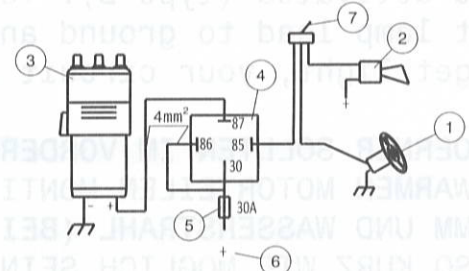

TRIO MT3i ALA

PULSANTE DI COMANDO POSITIVO
HORN BUTTON CONNECTED TO POSITIVE
POSITIV-ANGESCHLOSSENER SCHALTKNOPF
POUSSOIR DE COMMANDE AU POSITIF
BOTON DE MANDO CONECTADO AL POSITIVO

PULSANTE DI COMANDO A MASSA
GROUNDED HORN BUTTON
NEGATIV-ANGESCHLOSSENER SCHALTKNOPF
POUSSOIR DE COMMANDE AU NEGATIF
BOTON DE MANDO CONECTADO A TIERRA

①	②	③	④	⑤	⑥	⑦
PULSANTE DI COMANDO HORN BUTTON SCHALTKNOPF POUSSOIR DE COMMANDE BOTON DE MANDO	AVVISATORE ELETTROPNEUMATICO AIR HORN ELEKTROPNEUMATISCHE HUPE AVERTISSEUR ELECTROPNEUMATIQUE BOCINA ELECTRONEUMATICA	AL "+" DELLA BATTERIA CONNECT TO "+" OF BATTERY ZUM "+" POL DER BATTERIE AU POLE "+" DE LA BATTERIE AL "+" DE LA BATERIA	RELE' RELAY RELAIS RELAIS RELE'	FUSIBILE 30A 30A FUSE 30A SICHERUNG FUSIBLE DE 30A FUSIBLE DE 30A	SUONO ALTERNATO ALTERNATING BLAST WECHSELTON SON ALTERNE SONIDO ALTERNADO	SUONO ACCORDATO SINGLE BLAST AKKORD SON ACCORDE SONIDO ACORDADO

NOVELTY

PULSANTE DI COMANDO POSITIVO
HORN BUTTON CONNECTED TO POSITIVE
POSITIV-ANGESCHLOSSENER SCHALTKNOPF
POUSSOIR DE COMMANDE AU POSITIF
BOTON DE MANDO CONECTADO AL POSITIVO

PULSANTE DI COMANDO A MASSA
GROUNDED HORN BUTTON
NEGATIV-ANGESCHLOSSENER SCHALTKNOPF
POUSSOIR DE COMMANDE AU NEGATIF
BOTON DE MANDO CONECTADO A TIERRA

TRAFIC