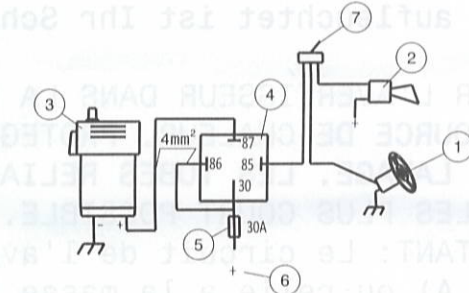

TRIO MT3i ALA

PULSANTE DI COMANDO POSITIVO
 HORN BUTTON CONNECTED TO POSITIVE
 POSITIV-ANGESCHLOSSENER SCHALTKNOPF
 POUSSOIR DE COMMANDE AU POSITIF
 BOTON DE MANDO CONECTADO AL POSITIVO

PULSANTE DI COMANDO A MASSA
 GROUNDED HORN BUTTON
 NEGATIV-ANGESCHLOSSENER SCHALTKNOPF
 POUSSOIR DE COMMANDE AU NEGATIF
 BOTON DE MANDO CONECTADO A TIERRA

- | | | | | | | |
|---|---|--|---|---|---|---|
| ① | ② | ③ | ④ | ⑤ | ⑥ | ⑦ |
| PULSANTE DI COMANDO
HORN BUTTON
SCHALTKNOPF
POUSSOIR DE COMMANDE
BOTON DE MANDO | AVVISATORE ELETTROPNEUMATICO
AIR HORN
ELEKTROPNEUMATISCHE HUPE
AVERTISSEUR ELECTROPNEUMATIQUE
BOCINA ELECTRONEUMATICA | AL "+" DELLA BATTERIA
CONNECT TO "+" OF BATTERY
ZUM "+" POL DER BATTERIE
AU POLE "+" DE LA BATTERIE
AL "+" DE LA BATERIA | RELE'
RELAY
RELAIS
RELAIS
RELE' | FUSIBILE 30A
30A FUSE
30A SICHERUNG
FUSIBLE DE 30A
FUSIBLE DE 30A | SUONO ALTERNATO
ALTERNATING BLAST
WECHSELTON
SON ALTERNE
SONIDO ALTERNADO | SUONO ACCORDATO
SINGLE BLAST
AKKORD
SON ACCORDE
SONIDO ACORDADO |

TRAFIC

- | | | | | | | |
|---|---|---|---|---|--|--|
| ① | ② | ③ | ④ | ⑤ | ⑥ | ⑦ |
| PULSANTE DI COMANDO
HORN BUTTON
SCHALTKNOPF
POUSSOIR DE COMMANDE
BOTON DE MANDO | AVVISATORE ORIGINALE
ORIGINAL HORN
ORIGINALHUPE
AVERTISSEUR D'ORIGINE
BOCINA ORIGINAL | AVVISATORE ELETTROPNEUMATICO
AIR HORN
ELEKTROPNEUMATISCHE HUPE
AVERTISSEUR ELECTROPNEUMATIQUE
BOCINA ELECTRONEUMATICA | RELE'
RELAY
RELAIS
RELAIS
RELE' | FUSIBILE 30A
30A FUSE
30A SICHERUNG
FUSIBLE DE 30A
FUSIBLE DE 30A | AL "+" DELLA BATTERIA
CONNECT TO "+" OF BATTERY
ZUM "+" POL DER BATTERIE
AU POLE "+" DE LA BATTERIE
AL "+" DE LA BATERIA | COMMUTATORE AVVISATORE 2 O 3
SWITCH HORN 2 OR 3
WECHSELN SCHALTER ZUR HUPE 2 ODER 3
COMMUTATEUR POUR AVERTISSEUR 2 OU 3
COMUTADOR PARA ESCOGER LA BOCINA 2 O 3 |