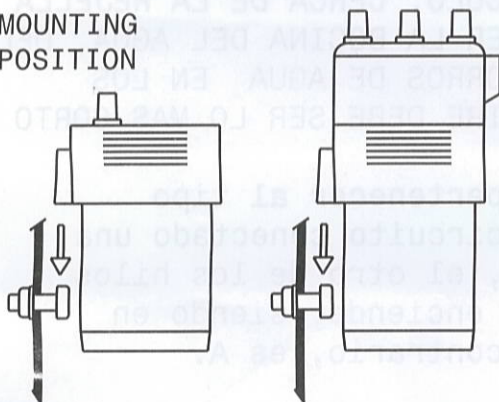

MOUNTING POSITION