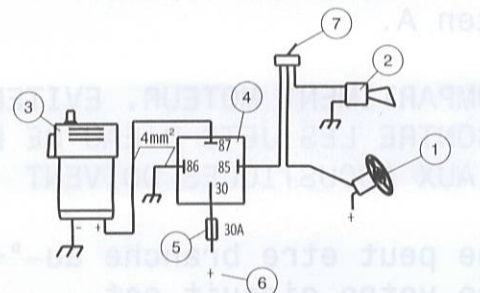

- | | | | | | | |
|---|---|--|---|---|---|---|
| ① | ② | ③ | ④ | ⑤ | ⑥ | ⑦ |
| PULSANTE DI COMANDO
HORN BUTTON
SCHALTKNOPF
POUSSOIR DE COMMANDE
BOTON DE MANDO | AVVISATORE ELETTROPNEUMATICO
AIR HORN
ELEKTROPNEUMATISCHE HUPE
AVERTISSEUR ELECTROPNEUMATIQUE
BOCINA ELECTRONEUMATICA | AL "+" DELLA BATTERIA
CONNECT TO "+" OF BATTERY
ZUM "+" POL DER BATTERIE
AU POLE "+" DE LA BATTERIE
AL "+" DE LA BATERIA | RELE'
RELAY
RELAIS
RELAIS
RELE' | FUSIBILE 30A
30A FUSE
30A SICHERUNG
FUSIBLE DE 30A
FUSIBLE DE 30A | SUONO ALTERNATO
ALTERNATING BLAST
WECHSELTON
SON ALTERNE
SONIDO ALTERNADO | SUONO ACCORDATO
SINGLE BLAST
AKKORD
SON ACCORDE
SONIDO ACORDADO |

TRAFIC

- | | | | | | | |
|---|---|---|---|---|--|--|
| ① | ② | ③ | ④ | ⑤ | ⑥ | ⑦ |
| PULSANTE DI COMANDO
HORN BUTTON
SCHALTKNOPF
POUSSOIR DE COMMANDE
BOTON DE MANDO | AVVISATORE ORIGINALE
ORIGINAL HORN
ORIGINALHUPE
AVERTISSEUR D'ORIGINE
BOCINA ORIGINAL | AVVISATORE ELETTROPNEUMATICO
AIR HORN
ELEKTROPNEUMATISCHE HUPE
AVERTISSEUR ELECTROPNEUMATIQUE
BOCINA ELECTRONEUMATICA | RELE'
RELAY
RELAIS
RELAIS
RELE' | FUSIBILE 30A
30A FUSE
30A SICHERUNG
FUSIBLE DE 30A
FUSIBLE DE 30A | AL "+" DELLA BATTERIA
CONNECT TO "+" OF BATTERY
ZUM "+" POL DER BATTERIE
AU POLE "+" DE LA BATTERIE
AL "+" DE LA BATERIA | COMMUTATORE AVVISATORE 2 O 3
SWITCH HORN 2 OR 3
WECHSELN SCHALTER ZUR HUPE 2 ODER 3
COMMUTATEUR POUR AVERTISSEUR 2 OU 3
COMUTADOR PARA ESCOGER LA BOCINA 2 O 3 |