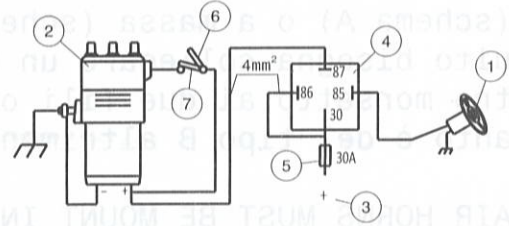

TRIO MT3i ALA

PULSANTE DI COMANDO POSITIVO
 HORN BUTTON CONNECTED TO POSITIVE
 POSITIV-ANGESCHLOSSENER SCHALTKNOPF
 POUSSOIR DE COMMANDE AU POSITIF
 BOTON DE MANDO CONECTADO AL POSITIVO

PULSANTE DI COMANDO A MASSA
 GROUNDED HORN BUTTON
 NEGATIV-ANGESCHLOSSENER SCHALTKNOPF
 POUSSOIR DE COMMANDE AU NEGATIF
 BOTON DE MANDO CONECTADO A TIERRA

- | | | | | | | |
|---|---|--|---|---|---|---|
| ① | ② | ③ | ④ | ⑤ | ⑥ | ⑦ |
| PULSANTE DI COMANDO
HORN BUTTON
SCHALTKNOPF
POUSSOIR DE COMMANDE
BOTON DE MANDO | AVVISATORE ELETTROPNEUMATICO
AIR HORN
ELEKTROPNEUMATISCHE HUPE
AVERTISSEUR ELECTROPNEUMATIQUE
BOCINA ELECTRONEUMATICA | AL "+" DELLA BATTERIA
CONNECT TO "+" OF BATTERY
ZUM "+" POL DER BATTERIE
AU POLE "+" DE LA BATTERIE
AL "+" DE LA BATERIA | RELE'
RELAY
RELAIS
RELAIS
RELE' | FUSIBILE 30A
30A FUSE
30A SICHERUNG
FUSIBLE DE 30A
FUSIBLE DE 30A | SUONO ALTERNATO
ALTERNATING BLAST
WECHSELTON
SON ALTERNE
SONIDO ALTERNADO | SUONO ACCORDATO
SINGLE BLAST
AKKORD
SON ACCORDE
SONIDO ACORDADO |

TRAFIC

- | | | | | | | |
|---|---|---|---|---|--|--|
| ① | ② | ③ | ④ | ⑤ | ⑥ | ⑦ |
| PULSANTE DI COMANDO
HORN BUTTON
SCHALTKNOPF
POUSSOIR DE COMMANDE
BOTON DE MANDO | AVVISATORE ORIGINALE
ORIGINAL HORN
ORIGINALHUPE
AVERTISSEUR D'ORIGINE
BOCINA ORIGINAL | AVVISATORE ELETTROPNEUMATICO
AIR HORN
ELEKTROPNEUMATISCHE HUPE
AVERTISSEUR ELECTROPNEUMATIQUE
BOCINA ELECTRONEUMATICA | RELE'
RELAY
RELAIS
RELAIS
RELE' | FUSIBILE 30A
30A FUSE
30A SICHERUNG
FUSIBLE DE 30A
FUSIBLE DE 30A | AL "+" DELLA BATTERIA
CONNECT TO "+" OF BATTERY
ZUM "+" POL DER BATTERIE
AU POLE "+" DE LA BATTERIE
AL "+" DE LA BATERIA | COMMUTATORE AVVISATORE 2 O 3
SWITCH HORN 2 OR 3
WECHSELN SCHALTER ZUR HUPE 2 ODER 3
COMMUTATEUR POUR AVERTISSEUR 2 OU 3
COMUTADOR PARA ESCOGER LA BOCINA 2 O 3 |